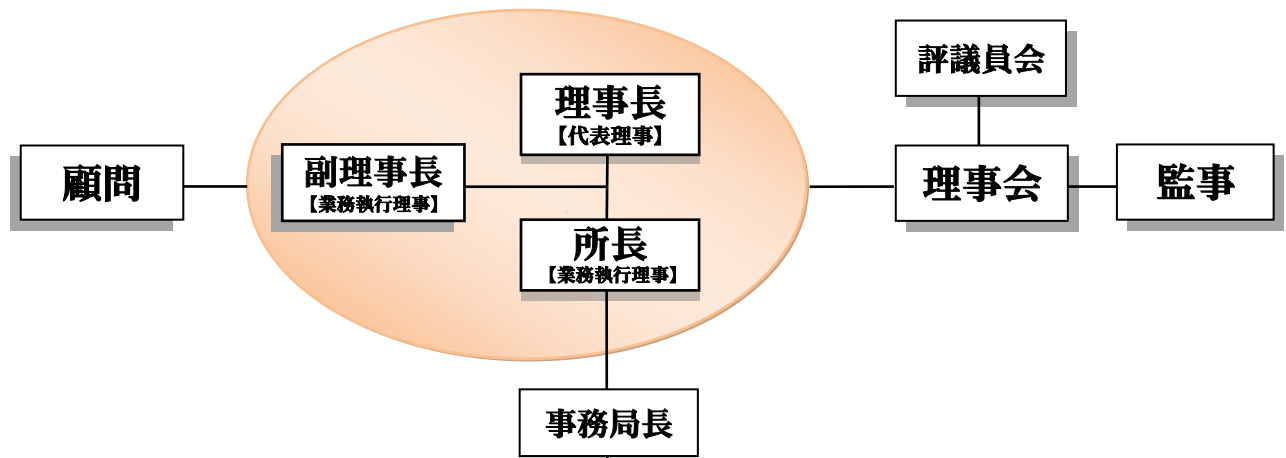

一般財団法人日本私学教育研究所の組織のイメージ

研究・研修統轄会議

私立学校初任者研修等
事業検討委員会・委員長

各専門委員会・委員長

主任・専任研究員

客員研究員

創立五十周年記念事業準備委員会

私学教員研究活動・委託研究員