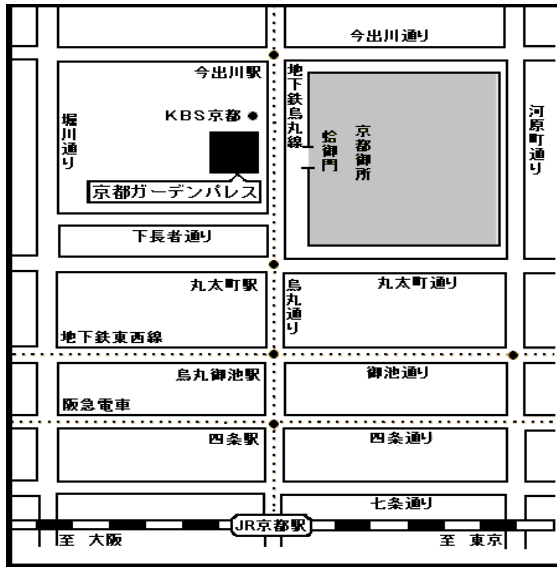

# 京都ガーデンパレス

〒602-0912  
京都市上京区烏丸通下長者町上ル籠前町605

## 交通

- 地下鉄烏丸線:丸太町駅(2番出口)8分
- 地下鉄烏丸線:今出川駅(6番出口)8分